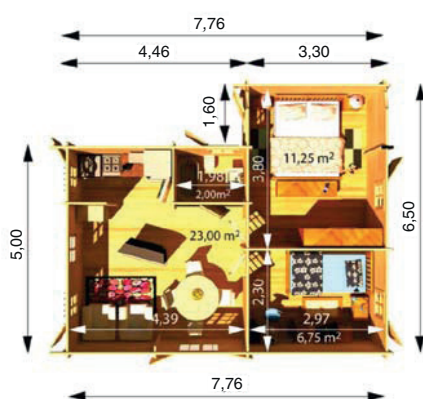

Bruno

4,5 m x 6 m

Materiál:	severská borovice (smrk) / skandinávská kvalita
Vnější rozměry:	450 cm x 600 cm
Vnitřní rozměry:	427 cm x 577 cm
Tloušťka stěny:	44 mm, také ve variantách 66 mm nebo 44 + 44 mm
Okapní výška:	234 cm
Hřebenová výška:	370 cm
Střešní prkna:	tl. 20 mm (perodrážka)
Podlahová prkna:	tl. 20 mm (perodrážka)
Plocha střechy:	45 m ²
Přesah střechy:	122 cm
Počet místností:	4
Dveře (šířka x výška)/počet:	85 cm x 192 cm / 3, 161 cm x 192 cm / 1
Okno (šířka x výška)/počet:	70 cm x 101 cm / 7
Skla:	dvojitá
Střešní krytina:	asfaltový šindel
Záruka:	5 let *

Pascal

4,5 m x 7,8 m

Materiál:	severská borovice (smrk) / skandinávská kvalita
Vnější rozměry:	650 cm x 780 cm
Vnitřní rozměry:	625 cm x 751 cm
Tloušťka stěny:	58 mm také ve variantách 58 mm nebo 44 + 44 mm
Okapní výška:	230 cm
Hřebenová výška:	300 cm
Střešní prkna:	tl. 20 mm (perodrážka)
Podlahová prkna:	tl. 20 mm (perodrážka)
Plocha střechy:	52 m ²
Přesah střechy:	50 cm
Počet místností:	4
Dveře (šířka x výška)/počet:	85 cm x 192 cm / 4
Okno (šířka x výška)/počet:	138 cm x 101 cm / 1, 70 cm x 101 cm / 6
Skla:	dvojitá
Střešní krytina:	asfaltový šindel
Záruka:	5 let *

Christophe

6 m x 6 m

Materiál:	severská borovice (smrk) / skandinávská kvalita
Vnější rozměry:	600 cm x 600 cm
Vnitřní rozměry:	572 cm x 572 cm
Tloušťka stěny:	58 mm
Okapní výška:	230 cm
Hřebenová výška:	300 cm
Střešní prkna: tl.	20 mm (perodrážka)
Podlahová prkna: tl.	20 mm (perodrážka)
Plocha střechy:	52 m ²
Přesah střechy:	160 cm
Počet místností:	4
Dveře (šířka x výška)/počet:	85 cm x 187 cm / 4
Okno (šířka x výška)/počet:	70 cm x 101 cm / 5, 138 cm x 101 cm / 1
Skla:	dvojitá
Střešní krytina:	asfaltový šindel
Záruka:	5 let *