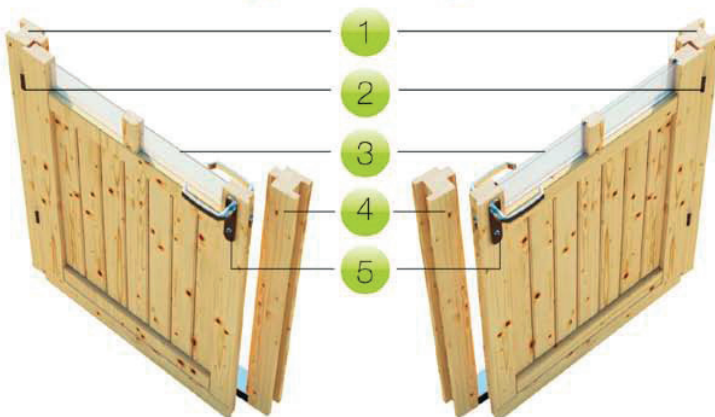

Dřevník

2,24 x 1,44 m

Materiál: severská borovice (smrk) / skandinávská kvalita.
 Vnější rozměry: 224 cm x 144 cm
 Vnitřní rozměry: 200 cm x 120 cm
 Hřebenová výška: 190 cm
 Střešní prkna: tl. 20 mm (perodrážka)
 Podlahová prkna: tl. 20 mm (perodrážka)
 Plocha střechy: 3,5 m²
 Střešní krytina: asfaltový šindel
 Záruka: 5 let *

Montáž – jednotlivé kroky

1 odolný proti vlhkosti, vyrobené za použití finger-joint technologie

2 kvalitní skandinávské kování, které je dimenzované na více jak 100 tisíc manipulačních cyklů

3 jednoduché nebo dvojitě skla

4 kvalitní dveře z masivu garantující dlouhou životnost

5 bezpečnostní zámky

masivní nosníky 60 x 135 mm, které přispívají k dlouhé životnosti celé stavby

podlahové lišty zahrnuty

20 mm tlustá podlahová prkna s perodrážkou na hustém roštu