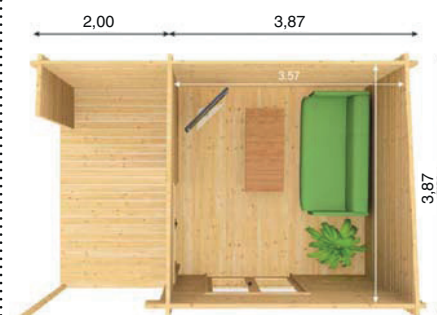

Srubové zahradní chatky

Guillaume

5 m x 4 m

Materiál:	severská borovice / skandinávská kvalita
Vnější rozměry:	500 x 400 cm
Tloušťka stěny:	34 mm
Okapní výška:	209 cm
Hřebenová výška:	249 cm
Střešní prkna:	tl. 20 mm (perodrážka)
Podlahová prkna:	tl. 20 mm (perodrážka)
Plocha střechy:	25 m ²
Přesah střechy:	40 cm
Počet místností:	1
Dveře (šířka x výška)/počet:	161 cm x 187 cm / 1
Okno (šířka x výška)/počet:	138 cm x 101 cm / 2
Skla:	jednoduchá skla 4 mm tl.
Střešní krytina:	asfaltový šindel
Záruka:	5 let *

Avery

4 m x 4 m + 2 m

Materiál:	severská borovice / skandinávská kvalita
Vnější rozměry:	400 x 400 cm + 200 cm veranda
Vnitřní rozměry:	371 x 371 cm
Tloušťka stěny:	44 mm
Okapní výška:	209 cm
Hřebenová výška:	270 cm
Střešní prkna:	tl. 20 mm (perodrážka)
Podlahová prkna:	tl. 20 mm (perodrážka)
Plocha střechy:	29 m ²
Přesah střechy:	200 cm
Počet místností:	1
Dveře (šířka x výška)/počet:	161 cm x 192 cm / 1
Okno (šířka x výška)/počet:	138 cm x 101 cm / 1, 70 cm x 101 cm / 1
Skla:	dvojitě sklo
Střešní krytina:	asfaltový šindel
Záruka:	5 let *

Jules

3,87 m x 3,87 m

Materiál:	severská borovice / skandinávská kvalita
Vnější rozměry:	387 x 387 cm + 200 cm veranda
Vnitřní rozměry:	366 x 366 cm + 200 cm veranda
Tloušťka stěny:	34 mm
Okapní výška:	200 cm
Hřebenová výška:	242 cm
Střešní prkna:	tl. 20 mm (perodrážka)
Podlahová prkna:	tl. 20 mm (perodrážka)
Plocha střechy:	26 m ²
Přesah střechy:	40 cm
Počet místností:	1
Dveře (šířka x výška)/počet:	178 cm x 187 cm / 1
Okno (šířka x výška)/počet:	178 cm x 97 cm / 2
Skla:	dvojitá skla
Střešní krytina:	asfaltový šindel
Záruka:	5 let *