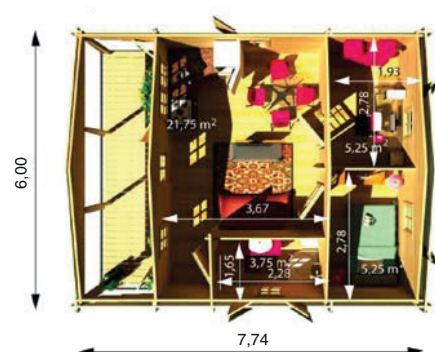

Jean

6,2 m x 4,7 m

Materiál:	severská borovice (smrk) / skandinávská kvalita
Vnější rozměry:	616 x 470 cm
Vnitřní rozměry:	587 x 441 cm
Tloušťka stěny:	58 mm
Okapní výška:	208 cm
Hřebenová výška:	286 cm
Střešní prkna:	tl. 20mm (perodrážka)
Podlahová prkna:	tl. 20mm (perodrážka)
Plocha střechy:	35 m ²
Přesah střechy:	120 cm
Počet místností:	3
Dveře (šířka x výška)/počet:	85 cm x 192 cm / 3
Okno (šířka x výška)/počet:	70 cm x 101 cm / 5
Skla:	dvojitá
Střešní krytina:	asfaltový šindel
Záruka:	5 let *

Pascal

4,5 m x 7,8 m

Materiál:	severská borovice (smrk) / skandinávská kvalita
Vnější rozměry:	650 cm x 780 cm
Vnitřní rozměry:	625 cm x 751 cm
Tloušťka stěny:	58 mm také ve variantách 58 mm nebo 44 + 44 mm
Okapní výška:	230 cm
Hřebenová výška:	300 cm
Střešní prkna:	tl. 20 mm (perodrážka)
Podlahová prkna:	tl. 20 mm (perodrážka)
Plocha střechy:	52 m ²
Přesah střechy:	50 cm
Počet místností:	4
Dveře (šířka x výška)/počet:	85 cm x 192 cm / 4
Okno (šířka x výška)/počet:	138 cm x 101 cm / 1, 70 cm x 101 cm / 6
Skla:	dvojitá
Střešní krytina:	asfaltový šindel
Záruka:	5 let *

Christophe

6 m x 6 m

Materiál:	severská borovice (smrk) / skandinávská kvalita
Vnější rozměry:	600 cm x 600 cm
Vnitřní rozměry:	572 cm x 572 cm
Tloušťka stěny:	58 mm
Okapní výška:	230 cm
Hřebenová výška:	300 cm
Střešní prkna: tl.	20 mm (perodrážka)
Podlahová prkna: tl.	20 mm (perodrážka)
Plocha střechy:	52 m ²
Přesah střechy:	160 cm
Počet místností:	4
Dveře (šířka x výška)/počet:	85 cm x 187 cm / 4
Okno (šířka x výška)/počet:	70 cm x 101 cm / 5, 138 cm x 101 cm / 1
Skla:	dvojitá
Střešní krytina:	asfaltový šindel
Záruka:	5 let *