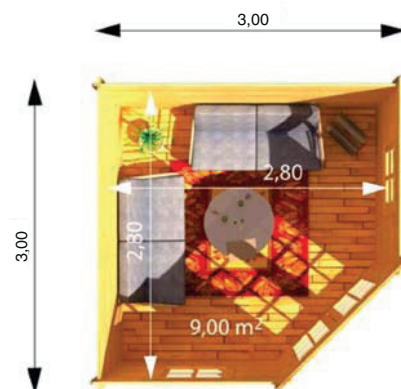

Srubové zahradní chatky

Sebastien

4 m x 3 m

Materiál: severská borovice / skandinávská kvalita
 Vnější rozměry: 400 x 300 cm
 Vnitřní rozměry: 380 x 280 cm
 Tloušťka stěny: 34 mm
 Okapní výška: 209 cm
 Hřebenová výška: 249 cm
 Střešní prkna: tl. 20 mm (perodrážka)
 Podlahová prkna: tl. 20 mm (perodrážka)
 Počet místností: 1
 Dveře (šířka x výška)/počet: 144 cm x 187 cm / 1
 Okno (šířka x výška)/počet: 75 cm x 101 cm / 2
 Střešní krytina: asfaltový šindel
 Záruka: 5 let *

Maurice

5 m x 4 m

Materiál: severská borovice / skandinávská kvalita
 Vnější rozměry: 550 x 400 cm
 Vnitřní rozměry: 531 x 381 cm
 Tloušťka stěny: 44 mm
 Okapní výška: 200 / 235 cm
 Hřebenová výška: 235 cm
 Střešní prkna: tl. 20 mm (perodrážka)
 Podlahová prkna: tl. 20 mm (perodrážka)
 Plocha střechy: 31 m²
 Počet místností: 1
 Dveře (šířka x výška)/počet: 161 cm x 187 cm / 1
 Okno (šířka x výška)/počet: 70 cm x 141 cm / 4
 Střešní krytina: asfaltový šindel
 Záruka: 5 let *

Marcel

3 m x 3 m

Materiál: severská borovice / skandinávská kvalita
 Vnější rozměry: 300 x 300 cm
 Vnitřní rozměry: 280 x 280 cm
 Tloušťka stěny: 28 mm
 Okapní výška: 200 cm
 Hřebenová výška: 270 cm
 Střešní prkna: tl. 20 mm (perodrážka)
 Podlahová prkna: tl. 20 mm (perodrážka)
 Plocha střechy: 15 m²
 Počet místností: 1
 Dveře (šířka x výška)/počet: 144 cm x 187 cm / 1
 Okno (šířka x výška)/počet: 70 cm x 97 cm / 2
 Zasklení: jednoduché sklo
 4 mm silné
 Střešní krytina: asfaltový šindel
 Záruka: 5 let *