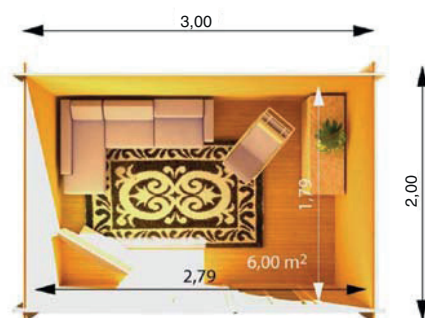

Laurent

4 m x 3 m

Materiál:	severská borovice / skandinávská kvalita
Vnější rozměry:	400 x 300 cm
Vnitřní rozměry:	381 x 281 cm
Tloušťka stěny:	44 mm
Okapní výška:	221 cm
Hřebenová výška:	250 cm
Střešní prkna:	tl. 20 mm (perodrážka)
Podlahová prkna:	tl. 20 mm (perodrážka)
Plocha střechy:	15 m²
Přesah střechy:	10 cm
Počet místností:	1
Dveře (šířka x výška)/počet:	131 cm x 187 cm / 1
Okno (šířka x výška)/počet:	70 cm x 141 cm / 4
Skla:	dvojitě sklo
Střešní krytina:	asfaltový šindel
Záruka:	5 let *

Francoise

3 m x 2 m

Materiál:	severská borovice / skandinávská kvalita
Vnější rozměry:	300 x 200 cm
Vnitřní rozměry:	280 x 180 cm
Tloušťka stěny:	28 mm
Okapní výška:	211 cm
Hřebenová výška:	211 cm
Střešní prkna:	tl. 20 mm (perodrážka)
Podlahová prkna:	tl. 20 mm (perodrážka)
Přesah střechy:	30 cm
Počet místností:	1
Dveře (šířka x výška)/počet:	85 cm x 187 cm / 1
Okno (šířka x výška)/počet:	75 cm x 40 cm / 1
Skla:	jednoduché sklo 4 mm tl.
Střešní krytina:	asfaltový šindel
Záruka:	5 let *