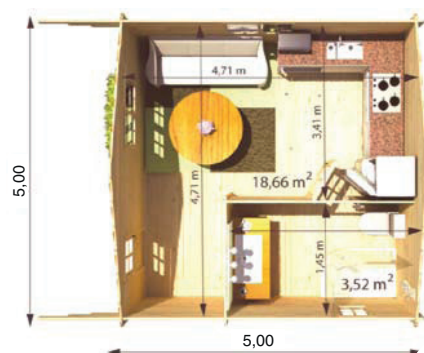

Julien

3 m x 4 m

Materiál:	severská borovice / skandinávská kvalita
Vnější rozměry:	300 x 400 cm
Vnitřní rozměry:	294 x 378 cm
Tloušťka stěny:	30 mm
Hřebenová výška:	249 cm
Střešní prkna:	tl. 30 mm (perodrážka)
Podlahová prkna:	tl. 20 mm (perodrážka)
Počet místností:	1
Dveře (šířka x výška)/počet:	130 cm x 189 cm / 1
Okno (šířka x výška)/počet:	90 cm x 60 / 1
Zasklení:	dvojitě sklo
Střešní krytina:	asfaltový šindel
Záruka:	5 let *

Claude

5 m x 5 m

Materiál:	severská borovice / skandinávská kvalita
Vnější rozměry:	500 x 500 cm
Vnitřní rozměry:	471 x 471 cm
Tloušťka stěny:	44 mm
Okapní výška:	209 cm
Hřebenová výška:	270 cm (249 cm k dispozici na vyžádání)
Střešní prkna:	tl. 20 mm (perodrážka)
Podlahová prkna:	tl. 20 mm (perodrážka)
Plocha střechy:	35 m ²
Přesah střechy:	90 cm
Počet místností:	2
Dveře (šířka x výška)/počet:	85 cm x 192 cm / 2
Okno (šířka x výška)/počet:	138 cm x 101 cm / 2 a 50 cm x 50 cm / 1
Skla:	dvojitě
Střešní krytina:	asfaltový šindel
Záruka:	5 let *