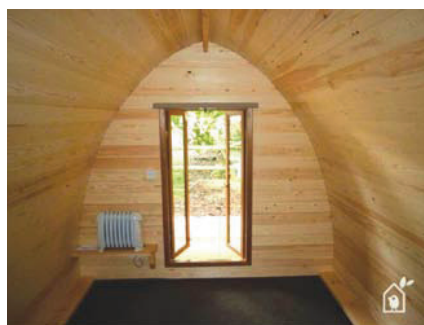

Srubové zahradní chatky

3 m x 3 m

Materiál:	severská borovice / skandinávská kvalita
Vnější rozměry:	300 x 300 cm + 200 cm
Vnitřní rozměry:	280 x 280 cm + 200 cm
Tloušťka stěny:	28 mm
Okapní výška:	210 cm
Hřebenová výška:	220 cm
Střešní prkna:	tl. 20 mm (perodrážka)
Podlahová prkna:	tl. 20 mm (perodrážka)
Plocha střechy:	20 m²
Počet místností:	1
Dveře (šířka x výška)/počet:	144 cm x 187 cm / 1
Okno (šířka x výška)/počet:	70 cm x 97 cm / 2
Zasklení:	jednoduché sklo 4 mm silné
Střešní krytina:	asfaltový šindel
Záruka:	5 let *

3 m x 4 m

Materiál:	severská borovice / skandinávská kvalita
Vnější rozměry:	300 x 400 cm
Vnitřní rozměry:	294 x 378 cm
Tloušťka stěny:	30 mm
Hřebenová výška:	249 cm
Střešní prkna:	tl. 30 mm (perodrážka)
Podlahová prkna:	tl. 20 mm (perodrážka)
Počet místností:	1
Dveře (šířka x výška)/počet:	130 cm x 189 cm / 1
Okno (šířka x výška)/počet:	90 cm x 60 / 1
Zasklení:	dvojitě sklo
Střešní krytina:	asfaltový šindel
Záruka:	5 let *

5 m x 5 m

Materiál:	severská borovice / skandinávská kvalita
Vnější rozměry:	500 x 500 cm
Vnitřní rozměry:	471 x 471 cm
Tloušťka stěny:	44 mm
Okapní výška:	209 cm
Hřebenová výška:	270 cm (249 cm k dispozici na vyžádání)
Střešní prkna:	tl. 20 mm (perodrážka)
Podlahová prkna:	tl. 20 mm (perodrážka)
Plocha střechy:	35 m²
Přesah střechy:	90 cm
Počet místností:	2
Dveře (šířka x výška)/počet:	85 cm x 192 cm / 2
Okno (šířka x výška)/počet:	138 cm x 101 cm / 2 a 50 cm x 50 cm / 1
Skla:	dvojitě
Střešní krytina:	asfaltový šindel
Záruka:	5 let *