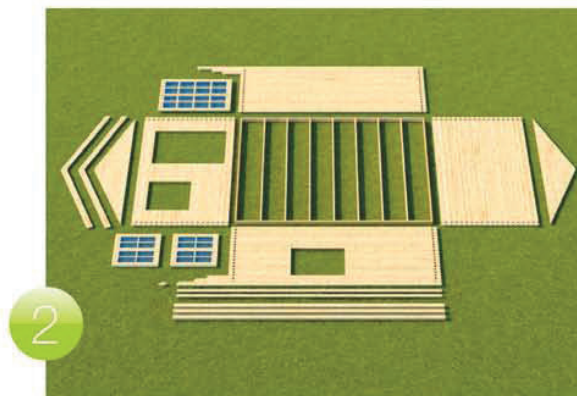

Montáž – jednotlivé kroky