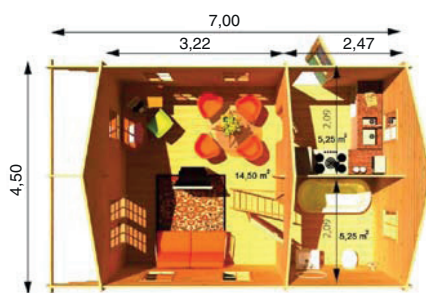

Dřevěné obytné chaty

Alain

6 m x 5,2 m

Materiál:	severská borovice (smrk) / skandinávská kvalita
Vnější rozměry:	600 cm x 520 cm + 150 cm veranda
Vnitřní rozměry:	577 cm x 497 cm + 150 cm veranda
Tloušťka stěny:	44 mm
Okapní výška:	209 cm
Hřebenová výška:	285 cm
Střešní prkna:	tl. 20 mm (perodrážka)
Podlahová prkna:	tl. 20 mm (perodrážka)
Plocha střechy:	36 m ²
Přesah střechy:	30 cm
Počet místností:	3
Dveře (šířka x výška)/počet:	85 cm x 192 cm / 4
Okno (šířka x výška)/počet:	138 cm x 140 cm / 2, 90 cm x 36 cm / 3
Skla:	dvojitá
Střešní krytina:	asfaltový šindel
Záruka:	5 let *

Bruno

4,5 m x 6 m

Materiál:	severská borovice (smrk) / skandinávská kvalita
Vnější rozměry:	450 cm x 600 cm
Vnitřní rozměry:	427 cm x 577 cm
Tloušťka stěny:	44 mm, také ve variantách 66 mm nebo 44 + 44 mm
Okapní výška:	234 cm
Hřebenová výška:	370 cm
Střešní prkna:	tl. 20 mm (perodrážka)
Podlahová prkna:	tl. 20 mm (perodrážka)
Plocha střechy:	45 m ²
Přesah střechy:	122 cm
Počet místností:	4
Dveře (šířka x výška)/počet:	85 cm x 192 cm / 3, 161 cm x 192 cm / 1
Okno (šířka x výška)/počet:	70 cm x 101 cm / 7
Skla:	dvojitá
Střešní krytina:	asfaltový šindel
Záruka:	5 let *

Jean

6,2 m x 4,7 m

Materiál:	severská borovice (smrk) / skandinávská kvalita
Vnější rozměry:	616 x 470 cm
Vnitřní rozměry:	587 x 441 cm
Tloušťka stěny:	58 mm
Okapní výška:	208 cm
Hřebenová výška:	286 cm
Střešní prkna:	tl. 20mm (perodrážka)
Podlahová prkna:	tl. 20mm (perodrážka)
Plocha střechy:	35 m ²
Přesah střechy:	120 cm
Počet místností:	3
Dveře (šířka x výška)/počet:	85 cm x 192 cm / 3
Okno (šířka x výška)/počet:	70 cm x 101 cm / 5
Skla:	dvojitá
Střešní krytina:	asfaltový šindel
Záruka:	5 let *