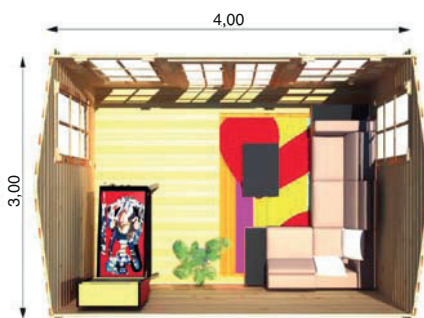

Anatole

2,4 m x 2,30 m

Materiál: severská borovice / skandinávská kvalita
Vnější rozměry: 240 x 230 cm
Vnitřní rozměry: 220 x 210 cm
Tloušťka stěny: 20 mm
Okapní výška: 190 cm
Hřebenová výška: 240 cm
Střešní prkna: tl. 20 mm (perodrážka)
Podlahová prkna: tl. 20 mm (perodrážka)
Přesah střechy: 10 cm
Počet místností: 1
Dveře (šířka x výška)/počet: 161 cm x 187 cm / 1
Skla: jednoduché sklo 4 mm tl.
Střešní krytina: asfaltový šindel
Záruka: 5 let *

Srubové zahradní chatky

Thierry

3 m x 3 m

Materiál:	severská borovice / skandinávská kvalita
Vnější rozměry:	300 x 300 cm
Vnitřní rozměry:	277 x 277 cm
Tloušťka stěny:	28 mm
Okapní výška:	209 cm
Hřebenová výška:	248 cm
Střešní prkna:	tl. 20 mm (perodrážka)
Podlahová prkna:	tl. 20 mm (perodrážka)
Dveře (šířka x výška)/počet:	85 cm x 187 cm / 1
Okno (šířka x výška)/počet:	200 cm x 99 cm / 3
Střešní krytina:	asfaltový šindel
Záruka:	5 let *

Laurent

4 m x 3 m

Materiál:	severská borovice / skandinávská kvalita
Vnější rozměry:	400 x 300 cm
Vnitřní rozměry:	381 x 281 cm
Tloušťka stěny:	44 mm
Okapní výška:	221 cm
Hřebenová výška:	250 cm
Střešní prkna:	tl. 20 mm (perodrážka)
Podlahová prkna:	tl. 20 mm (perodrážka)
Plocha střechy:	15 m²
Přesah střechy:	10 cm
Počet místností:	1
Dveře (šířka x výška)/počet:	131 cm x 187 cm / 1
Okno (šířka x výška)/počet:	70 cm x 141 cm / 4
Skla:	dvojitě sklo
Střešní krytina:	asfaltový šindel
Záruka:	5 let *