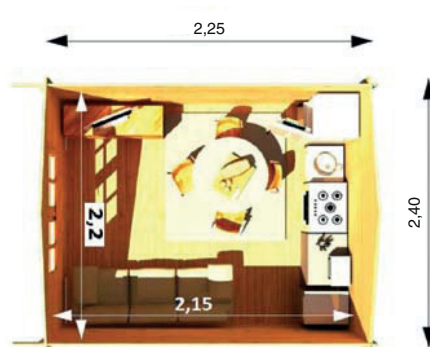

Michel

4 m x 3 m

Materiál: severská borovice / skandinávská kvalita
Vnější rozměry: 400 x 300 cm
Vnitřní rozměry: 380 x 280 cm
Tloušťka stěny: 34 mm
Okapní výška: 190 cm
Hřebenová výška: 240 cm
Střešní prkna: tl. 20 mm (perodrážka)
Plocha střechy: 16 m²
Přesah střechy: 50 cm
Počet místností: 1
Dveře (šířka x výška)/počet: 162 cm x 187 cm / 1
Okno (šířka x výška)/počet: 138 cm x 101 cm / 1
Skla: jednoduché sklo 4mm tl.
Střešní krytina: asfaltový šindel
Záruka: 5 let *

Anatole

2,4 m x 2,30 m

Materiál: severská borovice / skandinávská kvalita
Vnější rozměry: 240 x 230 cm
Vnitřní rozměry: 220 x 210 cm
Tloušťka stěny: 20 mm
Okapní výška: 190 cm
Hřebenová výška: 240 cm
Střešní prkna: tl. 20 mm (perodrážka)
Podlahová prkna: tl. 20 mm (perodrážka)
Přesah střechy: 10 cm
Počet místností: 1
Dveře (šířka x výška)/počet: 161 cm x 187 cm / 1
Skla: jednoduché sklo 4 mm tl.
Střešní krytina: asfaltový šindel
Záruka: 5 let *