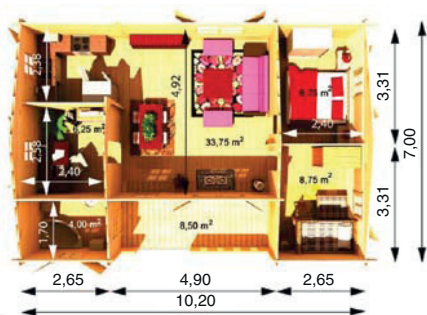

Dřevěné obytné chaty

10,2 m x 7 m

Materiál: severská borovice (smrk) / skandinávská kvalita
Vnější rozměry: 1020 cm x 700 cm
Vnitřní rozměry: 994 cm x 674 cm
Tloušťka stěny: 58 mm, také ve variantě 44, 44+44, 58 a 66 mm
Okapní výška: 230 cm
Hřebenová výška: 325 cm
Střešní prkna: tl. 20 mm (perodrážka)
Podlahová prkna: tl. 20 mm (perodrážka)
Plocha střechy: 82 m²
Přesah střechy: 170 cm
Počet místností: 5
Dveře (šířka x výška)/počet: 85 cm x 192 cm / 5
Okno (šířka x výška)/počet: 70 cm x 101 cm / 5, 138 cm x 101 cm / 2
Skla: dvojitá
Střešní krytina: asfaltový šindel
Záruka: 5 let *

6 m x 6 m

Materiál: severská borovice (smrk) / skandinávská kvalita
Vnější rozměry: 600 cm x 600 cm
Vnitřní rozměry: 571 cm x 571 cm
Tloušťka stěny: 44 mm
Okapní výška: 209 cm
Hřebenová výška: 270 cm
Střešní prkna: tl. 20 mm (perodrážka)
Podlahová prkna: tl. 20 mm (perodrážka)
Plocha střechy: 45 m²
Přesah střechy: 90 cm
Počet místností: 2
Dveře (šířka x výška)/počet: 85 cm x 192 cm / 2
Okno (šířka x výška)/počet: 50 cm x 50 cm / 1, 138 cm x 101 cm / 2
Skla: dvojitá
Střešní krytina: asfaltový šindel
Záruka: 5 let *

5,8 m x 8,6 m

Materiál: severská borovice (smrk) / skandinávská kvalita
Vnější rozměry: 582 cm x 864 cm
Vnitřní rozměry: 553 cm x 835 cm
Tloušťka stěny: 66 mm, také ve variantě 44, 44+44, 66+66 mm
Okapní výška: 357 cm
Hřebenová výška: 578 cm
Střešní prkna: tl. 20 mm (perodrážka)
Podlahová prkna: tl. 20 mm (perodrážka)
Plocha střechy: 84 m²
Přesah střechy: 100 cm
Počet místností: 4
Dveře (šířka x výška)/počet: 85 cm x 192 cm / 6
Okno (šířka x výška)/počet: 70 cm x 101 cm / 5, 138 cm x 101 cm / 3
Skla: dvojitá
Střešní krytina: asfaltový šindel
Záruka: 5 let *