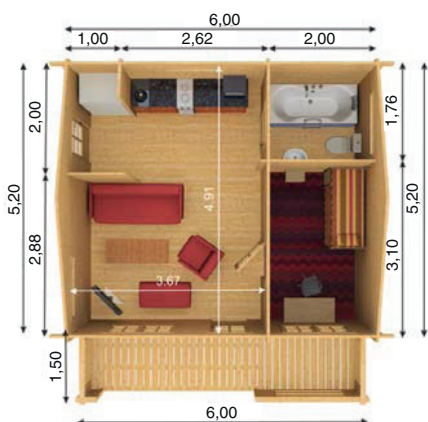

Dřevěné obytné chaty

6 m x 5,2 m

Materiál:	severská borovice (smrk) / skandinávská kvalita
Vnější rozměry:	600 cm x 520 cm + 150 cm veranda
Vnitřní rozměry:	577 cm x 497 cm + 150 cm veranda
Tloušťka stěny:	44 mm
Okapní výška:	209 cm
Hřebenová výška:	285 cm
Střešní prkna:	tl. 20 mm (perodrážka)
Podlahová prkna:	tl. 20 mm (perodrážka)
Plocha střechy:	36 m²
Přesah střechy:	30 cm
Počet místností:	3
Dveře (šířka x výška)/počet:	85 cm x 192 cm / 4
Okno (šířka x výška)/počet:	138 cm x 140 cm / 2, 90 cm x 36 cm / 3
Skla:	dvojitá
Střešní krytina:	asfaltový šindel
Záruka:	5 let *

4,5 m x 6 m

Materiál:	severská borovice (smrk) / skandinávská kvalita
Vnější rozměry:	450 cm x 600 cm
Vnitřní rozměry:	427 cm x 577 cm
Tloušťka stěny:	44 mm, také ve variantách 66 mm nebo 44 + 44 mm
Okapní výška:	234 cm
Hřebenová výška:	370 cm
Střešní prkna:	tl. 20 mm (perodrážka)
Podlahová prkna:	tl. 20 mm (perodrážka)
Plocha střechy:	45 m²
Přesah střechy:	122 cm
Počet místností:	4
Dveře (šířka x výška)/počet:	85 cm x 192 cm / 3, 161 cm x 192 cm / 1
Okno (šířka x výška)/počet:	70 cm x 101 cm / 7
Skla:	dvojitá
Střešní krytina:	asfaltový šindel
Záruka:	5 let *

6,2 m x 4,7 m

Materiál:	severská borovice (smrk) / skandinávská kvalita
Vnější rozměry:	616 x 470 cm
Vnitřní rozměry:	587 x 441 cm
Tloušťka stěny:	58 mm
Okapní výška:	208 cm
Hřebenová výška:	286 cm
Střešní prkna:	tl. 20mm (perodrážka)
Podlahová prkna:	tl. 20mm (perodrážka)
Plocha střechy:	35 m²
Přesah střechy:	120 cm
Počet místností:	3
Dveře (šířka x výška)/počet:	85 cm x 192 cm / 3
Okno (šířka x výška)/počet:	70 cm x 101 cm / 5
Skla:	dvojitá
Střešní krytina:	asfaltový šindel
Záruka:	5 let *