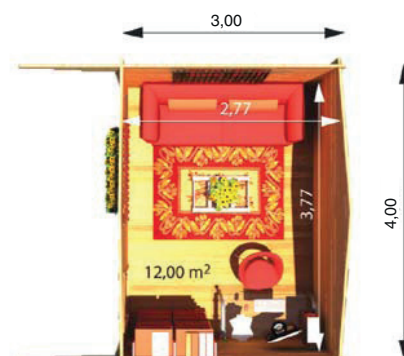

Srubové zahradní chatky

Didier

5 m x 4 m

Materiál:	severská borovice / skandinávská kvalita
Vnější rozměry:	500 x 400 cm
Vnitřní rozměry:	477 x 377 cm
Tloušťka stěny:	44 mm
Okapní výška:	209 cm
Hřebenová výška:	270 cm
Střešní prkna:	tl. 20 mm (perodrážka)
Podlahová prkna:	tl. 20 mm (perodrážka)
Plocha střechy:	29 m ²
Přesah střechy:	90 cm
Počet místností:	1
Dveře (šířka x výška)/počet:	85 cm x 192 cm / 1
Okno (šířka x výška)/počet:	138 cm x 101 cm / 2
Skla:	dvojitá
Střešní krytina:	střešní šindel (volitelná)
Záruka:	5 let *

Leroy

5,5 m x 4 m

Materiál:	severská borovice / skandinávská kvalita
Vnější rozměry:	550 x 400 cm
Vnitřní rozměry:	531 x 381 cm
Tloušťka stěny:	44 mm
Okapní výška:	221 cm
Hřebenová výška:	351 cm
Střešní prkna:	tl. 20 mm (perodrážka)
Podlahová prkna:	tl. 20 mm (perodrážka)
Plocha střechy:	42 m ²
Přesah střechy:	10 cm
Počet místností:	1
Dveře (šířka x výška)/počet:	161 cm x 187 cm / 1
Okno (šířka x výška)/počet:	60 cm x 141 cm / 8
Skla:	dvojitá
Střešní krytina:	asfaltový šindel
Záruka:	5 let *

Alexandre

4 m x 3 m

Materiál:	severská borovice / skandinávská kvalita
Vnější rozměry:	400 x 300 cm
Vnitřní rozměry:	380 x 280 cm
Tloušťka stěny:	34 mm
Okapní výška:	209 cm
Hřebenová výška:	270 cm
Střešní prkna:	tl. 20 mm (perodrážka)
Podlahová prkna:	tl. 20 mm (perodrážka)
Plocha střechy:	21,5 m ²
Přesah střechy:	100 cm
Počet místností:	1
Dveře (šířka x výška)/počet:	130 cm x 187 cm / 1
Okno (šířka x výška)/počet:	138 cm x 101 cm / 2
Skla:	jednoduchá skla 4 mm tl.
Střešní krytina:	asfaltový šindel
Záruka:	5 let *