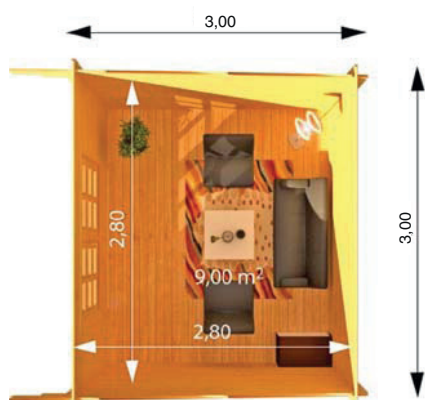

Francoise

3 m x 2 m

Materiál:	severská borovice / skandinávská kvalita
Vnější rozměry:	300 x 200 cm
Vnitřní rozměry:	280 x 180 cm
Tloušťka stěny:	28 mm
Okapní výška:	211 cm
Hřebenová výška:	211 cm
Střešní prkna:	tl. 20 mm (perodrážka)
Podlahová prkna:	tl. 20 mm (perodrážka)
Přesah střechy:	30 cm
Počet místností:	1
Dveře (šířka x výška)/počet:	85 cm x 187 cm / 1
Okno (šířka x výška)/počet:	75 cm x 40 cm / 1
Skla:	jednoduché sklo 4 mm tl.
Střešní krytina:	asfaltový šindel
Záruka:	5 let *

Srubové zahradní chatky

Frederic

3 m x 3 m

Materiál:	severská borovice / skandinávská kvalita
Vnější rozměry:	300 x 300 cm
Vnitřní rozměry:	281 x 281 cm
Tloušťka stěny:	28 mm
Okapní výška:	200 cm
Hřebenová výška:	230 cm
Střešní prkna:	tl. 18 mm (perodrážka)
Podlahová prkna:	tl. 18 mm (perodrážka)
Přesah střechy:	40 cm
Počet místností:	1
Dveře (šířka x výška)/počet:	144 cm x 187 cm / 1
Skla:	jednoduché sklo 4 mm tl.
Střešní krytina:	asfaltový šindel
Záruka:	5 let *

Altán

4 m x 4 m

Materiál:	severská borovice / skandinávská kvalita
Vnější rozměry:	300 x 500 cm
Vnitřní rozměry:	280 x 480 cm
Tloušťka stěny:	44 mm
Okapní výška:	200 cm
Hřebenová výška:	250 cm
Střešní prkna:	tl. 20 mm (perodrážka)
Podlahová prkna:	tl. 20 mm (perodrážka)
Plocha střechy:	21 m ²
Přesah střechy:	20 cm
Střešní krytina:	asfaltový šindel
Záruka:	5 let *

Dřevěné obytné chaty

Alain

6 m x 5,2 m

Materiál:	severská borovice (smrk) / skandinávská kvalita
Vnější rozměry:	600 cm x 520 cm + 150 cm veranda
Vnitřní rozměry:	577 cm x 497 cm + 150 cm veranda
Tloušťka stěny:	44 mm
Okapní výška:	209 cm
Hřebenová výška:	285 cm
Střešní prkna:	tl. 20 mm (perodrážka)
Podlahová prkna:	tl. 20 mm (perodrážka)
Plocha střechy:	36 m ²
Přesah střechy:	30 cm
Počet místností:	3
Dveře (šířka x výška)/počet:	85 cm x 192 cm / 4
Okno (šířka x výška)/počet:	138 cm x 140 cm / 2, 90 cm x 36 cm / 3
Skla:	dvojitá
Střešní krytina:	asfaltový šindel
Záruka:	5 let *