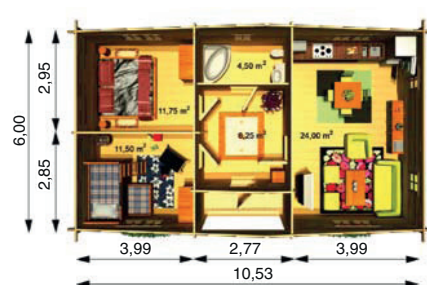

Olivier

5,2 m x 8,2 m

Materiál: severská borovice (smrk) / skandinávská kvalita
Vnější rozměry: 520 cm x 820 cm + 192 cm veranda
Vnitřní rozměry: 487 cm x 791 cm + 192 cm veranda
Tloušťka stěny: 66 mm, také ve variantě 44 a 44 + 44 mm
Okapní výška: 220 cm
Hřebenová výška: 280 cm
Střešní prkna: tl. 20 mm (perodrážka)
Podlahová prkna: tl. 20 mm (perodrážka)
Plocha střechy: 62 m²
Přesah střechy: 192 cm
Počet místností: 4
Dveře (šířka x výška)/počet: 70 cm x 192 cm / 3, 161 cm x 192 cm / 1
Okno (šířka x výška)/počet: 138 cm x 101 cm / 5, 63 cm x 60 cm / 1
Skla: dvojitá
Střešní krytina: asfaltový šindel
Záruka: 5 let *

Louis

11 m x 6 m

Materiál: severská borovice (smrk) / skandinávská kvalita
Vnější rozměry: 1100 cm x 600 cm
Vnitřní rozměry: 1030 cm x 577 cm
Tloušťka stěny: 44 mm, také ve variantě 44 + 44, 58 a 66 mm
Okapní výška: 210 cm
Hřebenová výška: 270 cm
Střešní prkna: tl. 20 mm (perodrážka)
Podlahová prkna: tl. 20 mm (perodrážka)
Plocha střechy: 68 m²
Přesah střechy: 150 cm
Počet místností: 4
Dveře (šířka x výška)/počet: 85 cm x 187 cm / 5
Okno (šířka x výška)/počet: 70 cm x 101 cm / 3, 138 cm x 101 cm / 4, 50 cm x 50 cm / 2
Skla: dvojitá
Střešní krytina: asfaltový šindel
Záruka: 5 let *