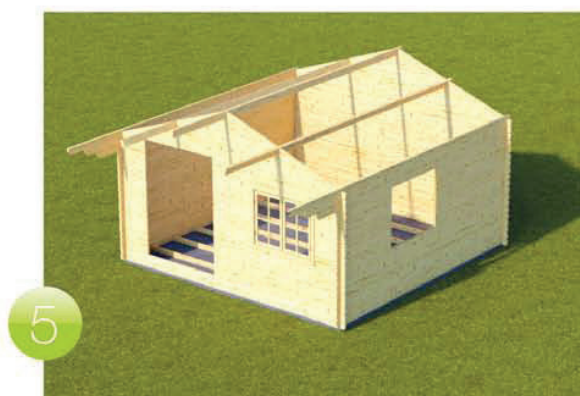

Montáž – jednotlivé kroky