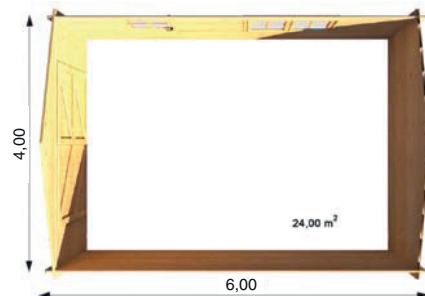

Dřevěná garáž

3,2 m x 5,2 m

Materiál: severská borovice (smrk) / skandinávská kvalita
Vnější rozměry: 320 cm x 520 cm
Vnitřní rozměry: 300 cm x 500 cm
Tloušťka stěny: 28 mm
Okapní výška: 206 cm
Hřebenová výška: 260 cm
Střešní prkna: tl. 20 mm (perodrážka)
Podlahová prkna: nejsou zahrnuta
Plocha střechy: 11 m²
Přesah střechy: 30 cm
Počet místností: 1
Dveře (šířka x výška)/počet: 85 cm x 192 cm / 1, 240 cm x 207 cm / 1
Okno (šířka x výška)/počet: 138 cm x 101 cm / 1
Skla: dvojitá
Střešní krytina: asfaltový šindel
Záruka: 5 let *

Dřevěná garáž

4 m x 6 m

Materiál: severská borovice (smrk) / skandinávská kvalita
Vnější rozměry: 400 cm x 600 cm
Vnitřní rozměry: 371 cm x 571 cm
Tloušťka stěny: 44 mm
Okapní výška: 209 cm
Hřebenová výška: 275 cm
Střešní prkna: tl. 20 mm (perodrážka)
Podlahová prkna: nejsou zahrnuta
Plocha střechy: 31 m²
Přesah střechy: 30 cm
Počet místností: 1
Dveře (šířka x výška)/počet: 85 cm x 192 cm / 1, 240 cm x 207 cm / 1
Okno (šířka x výška)/počet: 138 cm x 101 cm / 1
Skla: dvojitá
Střešní krytina: asfaltový šindel
Záruka: 5 let *