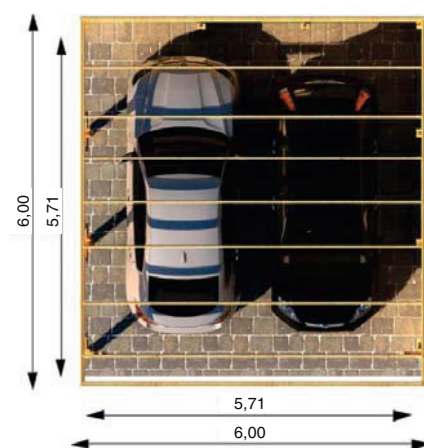

Garáže a garážová stání

4 m x 6 m + kryté stání 3 m x 6 m

Materiál:	severská borovice (smrk) / skandinávská kvalita
Vnější rozměry:	400 cm x 600 cm + 300 cm x 600 cm
Vnitřní rozměry:	377 cm x 577 cm + 277 cm x 577 cm
Tloušťka stěny:	44 mm
Okapní výška:	209 cm
Hřebenová výška:	270 cm
Střešní prkna:	tl. 20 mm (perodrážka)
Podlahová prkna:	nejsou zahrnuta
Plocha střechy:	47 m²
Přesah střechy:	40 cm
Počet místností:	1
Dveře (šířka x výška)/počet:	85 cm x 192 cm / 1, 240 cm x 207 cm / 1
Střešní krytina:	asfaltový šindel
Záruka:	5 let *

6 m x 7,5 m

Materiál:	severská borovice (smrk) / skandinávská kvalita
Vnější rozměry:	600 cm x 750 cm
Vnitřní rozměry:	600 cm x 750 cm
Tloušťka stěny:	44 mm
Okapní výška:	209 cm
Hřebenová výška:	270 cm
Střešní prkna:	tl. 20 mm (perodrážka)
Podlahová prkna:	20 mm (perodrážka)
Plocha střechy:	54 m²
Přesah střechy:	40 cm
Počet místností:	2
Dveře (šířka x výška)/počet:	85 cm x 192 cm / 1
Okno (šířka x výška)/počet:	138 cm x 101 cm / 1, 70 cm x 101 cm / 1
Skla:	dvojitá
Střešní krytina:	asfaltový šindel
Záruka:	5 let *

6 m x 6 m

Materiál:	severská borovice (smrk) / skandinávská kvalita
Vnější rozměry:	600 cm x 600 cm
Vnitřní rozměry:	571 cm x 571 cm
Tloušťka stěny:	13x 7,5 mm
Okapní výška:	200 cm
Hřebenová výška:	230 cm
Střešní prkna:	tl. 20 mm (perodrážka)
Podlahová prkna:	není zahrnuta
Plocha střechy:	45 m²
Přesah střechy:	40 cm
Počet místností:	1
Střešní krytina:	asfaltový šindel
Záruka:	5 let *