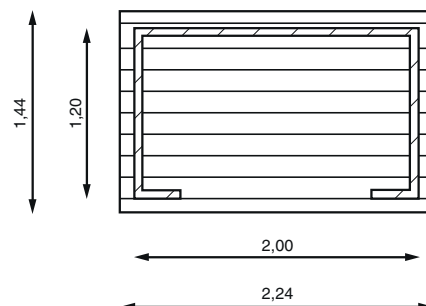

Classic Double

6 m x 6 m

Materiál: severská borovice (smrk) / skandinávská kvalita
 Vnější rozměry: 600 cm x 600 cm
 Vnitřní rozměry: 571 cm x 571 cm
 Okapní výška: 209 cm
 Hřebenová výška: 270 cm
 Střešní prkna: tl. 20 mm (perodrážka)
 Podlahová prkna: není zahrnuta
 Plocha střechy: 45 m²
 Přesah střechy: 40 cm
 Počet místností: 1
 Střešní krytina: asfaltový šindel
 Záruka: 5 let *

Dřevník

2,24 x 1,44 m

Materiál: severská borovice (smrk) / skandinávská kvalita.
 Vnější rozměry: 224 cm x 144 cm
 Vnitřní rozměry: 200 cm x 120 cm
 Hřebenová výška: 190 cm
 Střešní prkna: tl. 20 mm (perodrážka)
 Podlahová prkna: tl. 20 mm (perodrážka)
 Plocha střechy: 3,5 m²
 Střešní krytina: asfaltový šindel
 Záruka: 5 let *