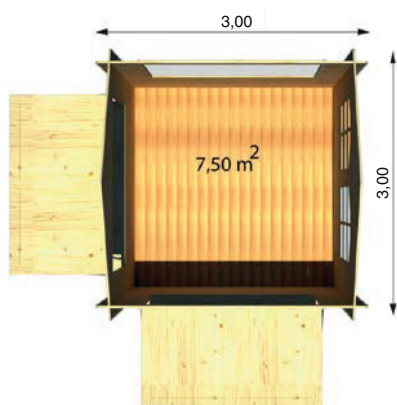

Avery

4 m x 4 m + 2 m

Materiál:	severská borovice / skandinávská kvalita
Vnější rozměry:	400 x 400 cm + 200 cm veranda
Vnitřní rozměry:	371 x 371 cm
Tloušťka stěny:	44 mm
Okapní výška:	209 cm
Hřebenová výška:	270 cm
Střešní prkna:	tl. 20 mm (perodrážka)
Podlahová prkna:	tl. 20 mm (perodrážka)
Plocha střechy:	29 m ²
Přesah střechy:	200 cm
Počet místností:	1
Dveře (šířka x výška)/počet:	161 cm x 192 cm / 1
Okno (šířka x výška)/počet:	138 cm x 101 cm / 1, 70 cm x 101 cm / 1
Skla:	dvojitě sklo
Střešní krytina:	asfaltový šindel
Záruka:	5 let *

Michel

4 m x 3 m

Materiál: severská borovice / skandinávská kvalita
Vnější rozměry: 400 x 300 cm
Vnitřní rozměry: 380 x 280 cm
Tloušťka stěny: 34 mm
Okapní výška: 190 cm
Hřebenová výška: 240 cm
Střešní prkna: tl. 20 mm (perodrážka)
Plocha střechy: 16 m²
Přesah střechy: 50 cm
Počet místností: 1
Dveře (šířka x výška)/počet: 162 cm x 187 cm / 1
Okno (šířka x výška)/počet: 138 cm x 101 cm / 1
Skla: jednoduché sklo 4mm tl.
Střešní krytina: asfaltový šindel
Záruka: 5 let *

Anatole

2,4 m x 2,30 m

Materiál: severská borovice / skandinávská kvalita
Vnější rozměry: 240 x 230 cm
Vnitřní rozměry: 220 x 210 cm
Tloušťka stěny: 20 mm
Okapní výška: 190 cm
Hřebenová výška: 240 cm
Střešní prkna: tl. 20 mm (perodrážka)
Podlahová prkna: tl. 20 mm (perodrážka)
Přesah střechy: 10 cm
Počet místností: 1
Dveře (šířka x výška)/počet: 161 cm x 187 cm / 1
Skla: jednoduché sklo 4 mm tl.
Střešní krytina: asfaltový šindel
Záruka: 5 let *

Srubové zahradní chatky

Thierry

3 m x 3 m

Materiál:	severská borovice / skandinávská kvalita
Vnější rozměry:	300 x 300 cm
Vnitřní rozměry:	277 x 277 cm
Tloušťka stěny:	28 mm
Okapní výška:	209 cm
Hřebenová výška:	248 cm
Střešní prkna:	tl. 20 mm (perodrážka)
Podlahová prkna:	tl. 20 mm (perodrážka)
Dveře (šířka x výška)/počet:	85 cm x 187 cm / 1
Okno (šířka x výška)/počet:	200 cm x 99 cm / 3
Střešní krytina:	asfaltový šindel
Záruka:	5 let *