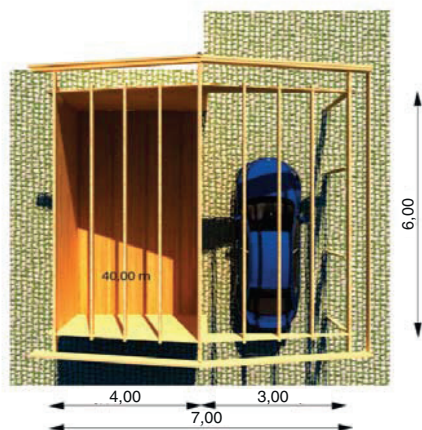

Garáže a garážová stání

Dřevěná garáž

4 m x 6 m + kryté stání 3 m x 6 m

Materiál:	severská borovice (smrk) / skandinávská kvalita
Vnější rozměry:	400 cm x 600 cm + 300 cm x 600 cm
Vnitřní rozměry:	377 cm x 577 cm + 277 cm x 577 cm
Tloušťka stěny:	44 mm
Okapní výška:	209 cm
Hřebenová výška:	270 cm
Střešní prkna:	tl. 20 mm (perodrážka)
Podlahová prkna:	nejsou zahrnuta
Plocha střechy:	47 m ²
Přesah střechy:	40 cm
Počet místností:	1
Dveře (šířka x výška)/počet:	85 cm x 192 cm / 1, 240 cm x 207 cm / 1
Střešní krytina:	asfaltový šindel
Záruka:	5 let *

Garáž s přístřeškem

6 m x 7,5 m

Materiál:	severská borovice (smrk) / skandinávská kvalita
Vnější rozměry:	600 cm x 750 cm
Vnitřní rozměry:	600 cm x 750 cm
Tloušťka stěny:	44 mm
Okapní výška:	209 cm
Hřebenová výška:	270 cm
Střešní prkna:	tl. 20 mm (perodrážka)
Podlahová prkna:	20 mm (perodrážka)
Plocha střechy:	54 m ²
Přesah střechy:	40 cm
Počet místností:	2
Dveře (šířka x výška)/počet:	85 cm x 192 cm / 1
Okno (šířka x výška)/počet:	138 cm x 101 cm / 1, 70 cm x 101 cm / 1
Skla:	dvojitá
Střešní krytina:	asfaltový šindel
Záruka:	5 let *

Francoise Double

6 m x 6 m

Materiál:	severská borovice (smrk) / skandinávská kvalita
Vnější rozměry:	600 cm x 600 cm
Vnitřní rozměry:	571 cm x 571 cm
Tloušťka stěny:	13x 7,5 mm
Okapní výška:	200 cm
Hřebenová výška:	230 cm
Střešní prkna:	tl. 20 mm (perodrážka)
Podlahová prkna:	není zahrnuta
Plocha střechy:	45 m ²
Přesah střechy:	40 cm
Počet místností:	1
Střešní krytina:	asfaltový šindel
Záruka:	5 let *