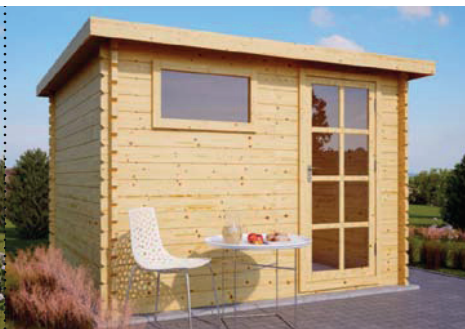

Francoise

3 m x 2 m

Materiál:	severská borovice / skandinávská kvalita
Vnější rozměry:	300 x 200 cm
Vnitřní rozměry:	280 x 180 cm
Tloušťka stěny:	28 mm
Okapní výška:	211 cm
Hřebenová výška:	211 cm
Střešní prkna:	tl. 20 mm (perodrážka)
Podlahová prkna:	tl. 20 mm (perodrážka)
Přesah střechy:	30 cm
Počet místností:	1
Dveře (šířka x výška)/počet:	85 cm x 187 cm / 1
Okno (šířka x výška)/počet:	75 cm x 40 cm / 1
Skla:	jednoduché sklo 4 mm tl.
Střešní krytina:	asfaltový šindel
Záruka:	5 let *