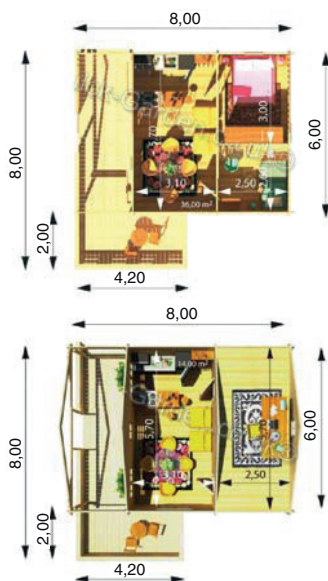

Leroy

5,5 m x 4 m

Materiál:	severská borovice / skandinávská kvalita
Vnější rozměry:	550 x 400 cm
Vnitřní rozměry:	531 x 381 cm
Tloušťka stěny:	44 mm
Okapní výška:	221 cm
Hřebenová výška:	351 cm
Střešní prkna:	tl. 20 mm (perodrážka)
Podlahová prkna:	tl. 20 mm (perodrážka)
Plocha střechy:	42 m ²
Přesah střechy:	10 cm
Počet místností:	1
Dveře (šířka x výška)/počet:	161 cm x 187 cm / 1
Okno (šířka x výška)/počet:	60 cm x 141 cm / 8
Skla:	dvojitá
Střešní krytina:	asfaltový šindel
Záruka:	5 let *

Pascal

4,5 m x 7,8 m

Materiál:	severská borovice (smrk) / skandinávská kvalita
Vnější rozměry:	650 cm x 780 cm
Vnitřní rozměry:	625 cm x 751 cm
Tloušťka stěny:	58 mm také ve variantách 58 mm nebo 44 + 44 mm
Okapní výška:	230 cm
Hřebenová výška:	300 cm
Střešní prkna:	tl. 20 mm (perodrážka)
Podlahová prkna:	tl. 20 mm (perodrážka)
Plocha střechy:	52 m ²
Přesah střechy:	50 cm
Počet místností:	4
Dveře (šířka x výška)/počet:	85 cm x 192 cm / 4
Okno (šířka x výška)/počet:	138 cm x 101 cm / 1, 70 cm x 101 cm / 6
Skla:	dvojitá
Střešní krytina:	asfaltový šindel
Záruka:	5 let *

Christophe

6 m x 6 m

Materiál:	severská borovice (smrk) / skandinávská kvalita
Vnější rozměry:	600 cm x 600 cm
Vnitřní rozměry:	572 cm x 572 cm
Tloušťka stěny:	58 mm
Okapní výška:	230 cm
Hřebenová výška:	300 cm
Střešní prkna: tl.	20 mm (perodrážka)
Podlahová prkna: tl.	20 mm (perodrážka)
Plocha střechy:	52 m ²
Přesah střechy:	160 cm
Počet místností:	4
Dveře (šířka x výška)/počet:	85 cm x 187 cm / 4
Okno (šířka x výška)/počet:	70 cm x 101 cm / 5, 138 cm x 101 cm / 1
Skla:	dvojitá
Střešní krytina:	asfaltový šindel
Záruka:	5 let *