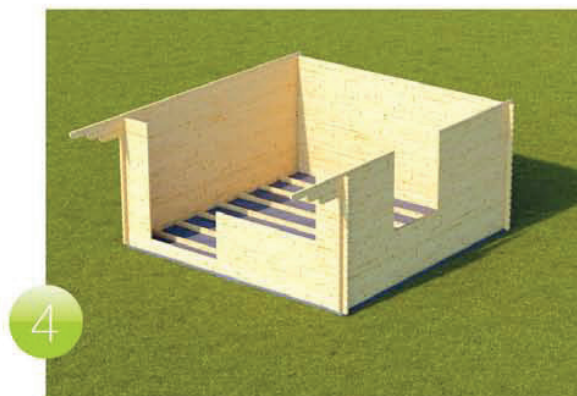

Montáž – jednotlivé kroky