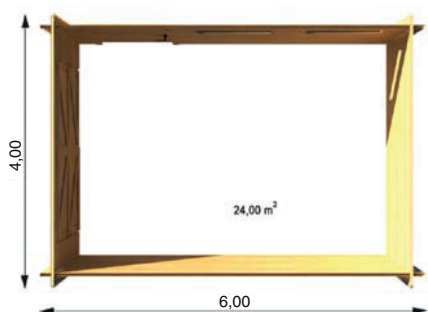

Garáž Double

6 m x 6 m

Materiál: severská borovice (smrk) / skandinávská kvalita
Vnější rozměry: 600 cm x 600 cm
Vnitřní rozměry: 571 cm x 571 cm
Tloušťka stěny: 44 mm
Okapní výška: 209 cm
Hřebenová výška: 280 cm
Střešní prkna: tl. 20 mm (perodrážka)
Podlahová prkna: nejsou zahrnuta
Plocha střechy: 45 m²
Přesah střechy: 30 cm
Počet místností: 1
Dveře (šířka x výška)/počet: 85 cm x 192 cm / 1, 240 cm x 207 cm / 2
Okno (šířka x výška)/počet: 138 cm x 101 cm / 2
Skla: dvojitá
Střešní krytina: asfaltový šindel
Záruka: 5 let *

Dřevěná garáž

6 m x 6 m

Materiál: severská borovice (smrk) / skandinávská kvalita
Vnější rozměry: 600 cm x 600 cm
Vnitřní rozměry: 571 cm x 571 cm
Tloušťka stěny: 44 mm
Okapní výška: 209 cm
Hřebenová výška: 270 cm
Střešní prkna: tl. 20 mm (perodrážka)
Podlahová prkna: nejsou zahrnuta
Plocha střechy: 45 m²
Přesah střechy: 30 cm
Počet místností: 1
Dveře (šířka x výška)/počet: 85 cm x 192 cm / 1, 240 cm x 207 cm / 1
Okno (šířka x výška)/počet: 138 cm x 101 cm / 2
Skla: dvojitá
Střešní krytina: asfaltový šindel
Záruka: 5 let *