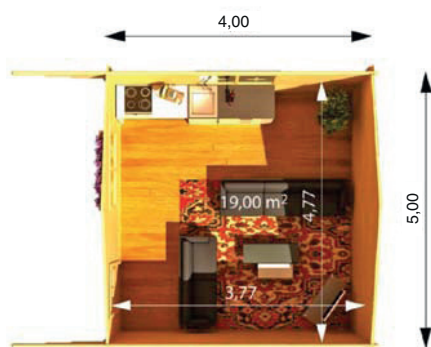

Srubové zahradní chatky

5 m x 4 m

Materiál:	severská borovice / skandinávská kvalita
Vnější rozměry:	500 x 400 cm
Vnitřní rozměry:	477 x 377 cm
Tloušťka stěny:	44 mm
Okapní výška:	209 cm
Hřebenová výška:	270 cm
Střešní prkna:	tl. 20 mm (perodrážka)
Podlahová prkna:	tl. 20 mm (perodrážka)
Plocha střechy:	29 m²
Přesah střechy:	90 cm
Počet místností:	1
Dveře (šířka x výška)/počet:	85 cm x 192 cm / 1
Okno (šířka x výška)/počet:	138 cm x 101 cm / 2
Skla:	dvojitá
Střešní krytina:	střešní šindel (volitelná)
Záruka:	5 let *

5,5 m x 4 m

Materiál:	severská borovice / skandinávská kvalita
Vnější rozměry:	550 x 400 cm
Vnitřní rozměry:	531 x 381 cm
Tloušťka stěny:	44 mm
Okapní výška:	221 cm
Hřebenová výška:	351 cm
Střešní prkna:	tl. 20 mm (perodrážka)
Podlahová prkna:	tl. 20 mm (perodrážka)
Plocha střechy:	42 m²
Přesah střechy:	10 cm
Počet místností:	1
Dveře (šířka x výška)/počet:	161 cm x 187 cm / 1
Okno (šířka x výška)/počet:	60 cm x 141 cm / 8
Skla:	dvojitá
Střešní krytina:	asfaltový šindel
Záruka:	5 let *

4 m x 3 m

Materiál:	severská borovice / skandinávská kvalita
Vnější rozměry:	400 x 300 cm
Vnitřní rozměry:	380 x 280 cm
Tloušťka stěny:	34 mm
Okapní výška:	209 cm
Hřebenová výška:	270 cm
Střešní prkna:	tl. 20 mm (perodrážka)
Podlahová prkna:	tl. 20 mm (perodrážka)
Plocha střechy:	21,5 m²
Přesah střechy:	100 cm
Počet místností:	1
Dveře (šířka x výška)/počet:	130 cm x 187 cm / 1
Okno (šířka x výška)/počet:	138 cm x 101 cm / 2
Skla:	jednoduchá skla 4 mm tl.
Střešní krytina:	asfaltový šindel
Záruka:	5 let *