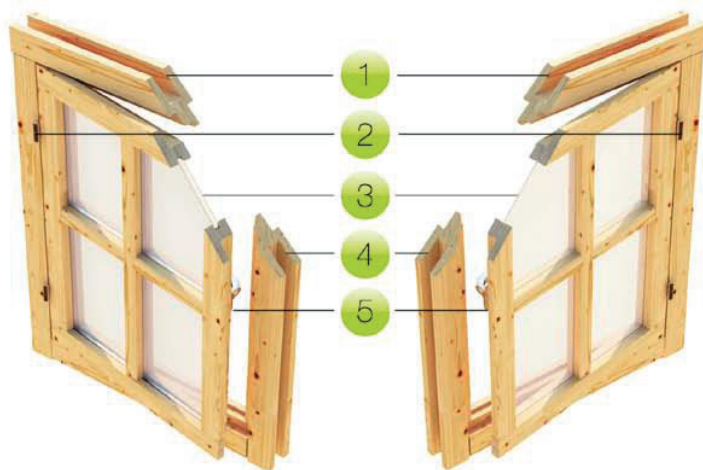

Classic Double

6 m x 6 m

Materiál: severská borovice (smrk) / skandinávská kvalita
 Vnější rozměry: 600 cm x 600 cm
 Vnitřní rozměry: 571 cm x 571 cm
 Okapní výška: 209 cm
 Hřebenová výška: 270 cm
 Střešní prkna: tl. 20 mm (perodrážka)
 Podlahová prkna: není zahrnuta
 Plocha střechy: 45 m²
 Přesah střechy: 40 cm
 Počet místností: 1
 Střešní krytina: asfaltový šindel
 Záruka: 5 let *

Dřevník

2,24 x 1,44 m

Materiál: severská borovice (smrk) / skandinávská kvalita.
 Vnější rozměry: 224 cm x 144 cm
 Vnitřní rozměry: 200 cm x 120 cm
 Hřebenová výška: 190 cm
 Střešní prkna: tl. 20 mm (perodrážka)
 Podlahová prkna: tl. 20 mm (perodrážka)
 Plocha střechy: 3,5 m²
 Střešní krytina: asfaltový šindel
 Záruka: 5 let *

Montáž – jednotlivé kroky

1 odolný proti vlhkosti, vyrobené za použití finger-joint technologie

2 kvalitní skandinávské kování, které je dimenzované na více jak 100 tisíc manipulačních cyklů

3 jednoduché nebo dvojitě skla