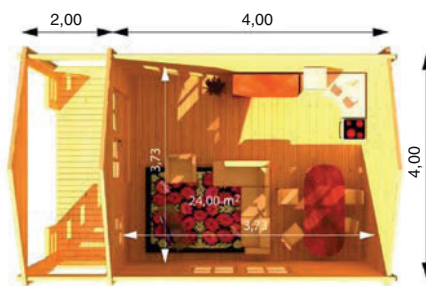

Srubové zahradní chatky

Guillaume

5 m x 4 m

Materiál:	severská borovice / skandinávská kvalita
Vnější rozměry:	500 x 400 cm
Tloušťka stěny:	34 mm
Okapní výška:	209 cm
Hřebenová výška:	249 cm
Střešní prkna:	tl. 20 mm (perodrážka)
Podlahová prkna:	tl. 20 mm (perodrážka)
Plocha střechy:	25 m ²
Přesah střechy:	40 cm
Počet místností:	1
Dveře (šířka x výška)/počet:	161 cm x 187 cm / 1
Okno (šířka x výška)/počet:	138 cm x 101 cm / 2
Skla:	jednoduchá skla 4 mm tl.
Střešní krytina:	asfaltový šindel
Záruka:	5 let *

Avery

4 m x 4 m + 2 m

Materiál:	severská borovice / skandinávská kvalita
Vnější rozměry:	400 x 400 cm + 200 cm veranda
Vnitřní rozměry:	371 x 371 cm
Tloušťka stěny:	44 mm
Okapní výška:	209 cm
Hřebenová výška:	270 cm
Střešní prkna:	tl. 20 mm (perodrážka)
Podlahová prkna:	tl. 20 mm (perodrážka)
Plocha střechy:	29 m ²
Přesah střechy:	200 cm
Počet místností:	1
Dveře (šířka x výška)/počet:	161 cm x 192 cm / 1
Okno (šířka x výška)/počet:	138 cm x 101 cm / 1, 70 cm x 101 cm / 1
Skla:	dvojitě sklo
Střešní krytina:	asfaltový šindel
Záruka:	5 let *

Jules

3,87 m x 3,87 m

Materiál:	severská borovice / skandinávská kvalita
Vnější rozměry:	387 x 387 cm + 200 cm veranda
Vnitřní rozměry:	366 x 366 cm + 200 cm veranda
Tloušťka stěny:	34 mm
Okapní výška:	200 cm
Hřebenová výška:	242 cm
Střešní prkna:	tl. 20 mm (perodrážka)
Podlahová prkna:	tl. 20 mm (perodrážka)
Plocha střechy:	26 m ²
Přesah střechy:	40 cm
Počet místností:	1
Dveře (šířka x výška)/počet:	178 cm x 187 cm / 1
Okno (šířka x výška)/počet:	178 cm x 97 cm / 2
Skla:	dvojitá skla
Střešní krytina:	asfaltový šindel
Záruka:	5 let *