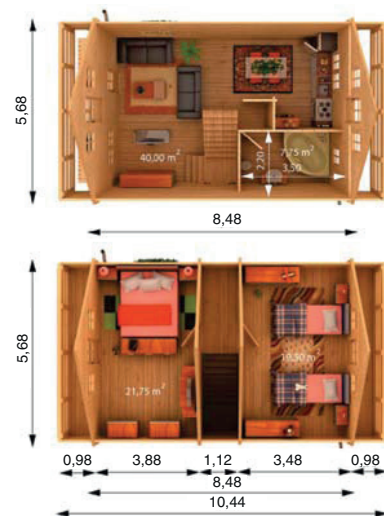

Dřevěné obytné chaty

10,2 m x 7 m

Materiál: severská borovice (smrk) / skandinávská kvalita
Vnější rozměry: 1020 cm x 700 cm
Vnitřní rozměry: 994 cm x 674 cm
Tloušťka stěny: 58 mm, také ve variantě 44, 44+44, 58 a 66 mm
Okapní výška: 230 cm
Hřebenová výška: 325 cm
Střešní prkna: tl. 20 mm (perodrážka)
Podlahová prkna: tl. 20 mm (perodrážka)
Plocha střechy: 82 m²
Přesah střechy: 170 cm
Počet místností: 5
Dveře (šířka x výška)/počet: 85 cm x 192 cm / 5
Okno (šířka x výška)/počet: 70 cm x 101 cm / 5, 138 cm x 101 cm / 2
Skla: dvojitá
Střešní krytina: asfaltový šindel
Záruka: 5 let *

6 m x 6 m

Materiál: severská borovice (smrk) / skandinávská kvalita
Vnější rozměry: 600 cm x 600 cm
Vnitřní rozměry: 571 cm x 571 cm
Tloušťka stěny: 44 mm
Okapní výška: 209 cm
Hřebenová výška: 270 cm
Střešní prkna: tl. 20 mm (perodrážka)
Podlahová prkna: tl. 20 mm (perodrážka)
Plocha střechy: 45 m²
Přesah střechy: 90 cm
Počet místností: 2
Dveře (šířka x výška)/počet: 85 cm x 192 cm / 2
Okno (šířka x výška)/počet: 50 cm x 50 cm / 1, 138 cm x 101 cm / 2
Skla: dvojitá
Střešní krytina: asfaltový šindel
Záruka: 5 let *

5,8 m x 8,6 m

Materiál: severská borovice (smrk) / skandinávská kvalita
Vnější rozměry: 582 cm x 864 cm
Vnitřní rozměry: 553 cm x 835 cm
Tloušťka stěny: 66 mm, také ve variantě 44, 44+44, 66+66 mm
Okapní výška: 357 cm
Hřebenová výška: 578 cm
Střešní prkna: tl. 20 mm (perodrážka)
Podlahová prkna: tl. 20 mm (perodrážka)
Plocha střechy: 84 m²
Přesah střechy: 100 cm
Počet místností: 4
Dveře (šířka x výška)/počet: 85 cm x 192 cm / 6
Okno (šířka x výška)/počet: 70 cm x 101 cm / 5, 138 cm x 101 cm / 3
Skla: dvojitá
Střešní krytina: asfaltový šindel
Záruka: 5 let *