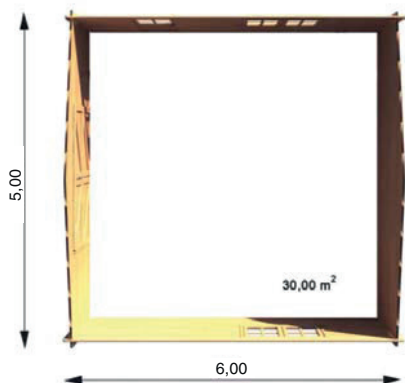

Garáže a garážová stání

Dřevěná garáž

5 m x 6 m

Materiál: severská borovice (smrk) / skandinávská kvalita
Vnější rozměry: 500 cm x 600 cm
Vnitřní rozměry: 471 cm x 571 cm
Tloušťka stěny: 44 mm
Okapní výška: 209 cm
Hřebenová výška: 280 cm
Střešní prkna: tl. 20 mm (perodrážka)
Podlahová prkna: nejsou zahrnuta
Přesah střechy: 30 cm
Počet místností: 1
Dveře (šířka x výška)/počet: 85 cm x 192 cm / 1, 240 cm x 207 cm / 1
Okno (šířka x výška)/počet: 138 cm x 101 cm / 2
Skla: dvojitá
Střešní krytina: asfaltový šindel
Záruka: 5 let *

Dřevěná garáž

3,2 m x 5,2 m

Materiál: severská borovice (smrk) / skandinávská kvalita
Vnější rozměry: 320 cm x 520 cm
Vnitřní rozměry: 300 cm x 500 cm
Tloušťka stěny: 28 mm
Okapní výška: 206 cm
Hřebenová výška: 260 cm
Střešní prkna: tl. 20 mm (perodrážka)
Podlahová prkna: nejsou zahrnuta
Plocha střechy: 11 m²
Přesah střechy: 30 cm
Počet místností: 1
Dveře (šířka x výška)/počet: 85 cm x 192 cm / 1, 240 cm x 207 cm / 1
Okno (šířka x výška)/počet: 138 cm x 101 cm / 1
Skla: dvojitá
Střešní krytina: asfaltový šindel
Záruka: 5 let *

Dřevěná garáž

4 m x 6 m

Materiál: severská borovice (smrk) / skandinávská kvalita
Vnější rozměry: 400 cm x 600 cm
Vnitřní rozměry: 371 cm x 571 cm
Tloušťka stěny: 44 mm
Okapní výška: 209 cm
Hřebenová výška: 275 cm
Střešní prkna: tl. 20 mm (perodrážka)
Podlahová prkna: nejsou zahrnuta
Plocha střechy: 31 m²
Přesah střechy: 30 cm
Počet místností: 1
Dveře (šířka x výška)/počet: 85 cm x 192 cm / 1, 240 cm x 207 cm / 1
Okno (šířka x výška)/počet: 138 cm x 101 cm / 1
Skla: dvojitá
Střešní krytina: asfaltový šindel
Záruka: 5 let *