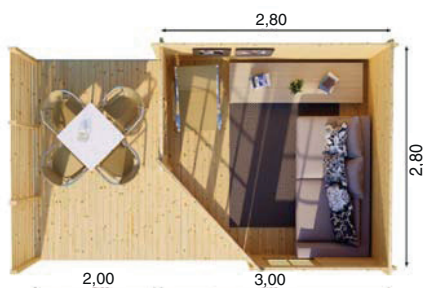

Claude

5 m x 5 m

Materiál:	severská borovice / skandinávská kvalita
Vnější rozměry:	500 x 500 cm
Vnitřní rozměry:	471 x 471 cm
Tloušťka stěny:	44 mm
Okapní výška:	209 cm
Hřebenová výška:	270 cm (249 cm k dispozici na vyžádání)
Střešní prkna:	tl. 20 mm (perodrážka)
Podlahová prkna:	tl. 20 mm (perodrážka)
Plocha střechy:	35 m ²
Přesah střechy:	90 cm
Počet místností:	2
Dveře (šířka x výška)/počet:	85 cm x 192 cm / 2
Okno (šířka x výška)/počet:	138 cm x 101 cm / 2 a 50 cm x 50 cm / 1
Skla:	dvojitě
Střešní krytina:	asfaltový šindel
Záruka:	5 let *