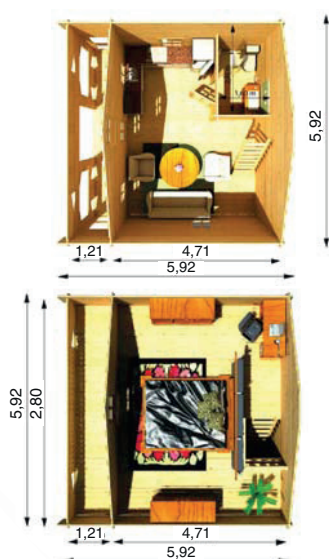

Leroy

5,5 m x 4 m

Materiál:	severská borovice / skandinávská kvalita
Vnější rozměry:	550 x 400 cm
Vnitřní rozměry:	531 x 381 cm
Tloušťka stěny:	44 mm
Okapní výška:	221 cm
Hřebenová výška:	351 cm
Střešní prkna:	tl. 20 mm (perodrážka)
Podlahová prkna:	tl. 20 mm (perodrážka)
Plocha střechy:	42 m ²
Přesah střechy:	10 cm
Počet místností:	1
Dveře (šířka x výška)/počet:	161 cm x 187 cm / 1
Okno (šířka x výška)/počet:	60 cm x 141 cm / 8
Skla:	dvojitá
Střešní krytina:	asfaltový šindel
Záruka:	5 let *

Olivier

5,2 m x 8,2 m

Materiál: severská borovice (smrk) / skandinávská kvalita
Vnější rozměry: 520 cm x 820 cm + 192 cm veranda
Vnitřní rozměry: 487 cm x 791 cm + 192 cm veranda
Tloušťka stěny: 66 mm, také ve variantě 44 a 44 + 44 mm
Okapní výška: 220 cm
Hřebenová výška: 280 cm
Střešní prkna: tl. 20 mm (perodrážka)
Podlahová prkna: tl. 20 mm (perodrážka)
Plocha střechy: 62 m²
Přesah střechy: 192 cm
Počet místností: 4
Dveře (šířka x výška)/počet: 70 cm x 192 cm / 3, 161 cm x 192 cm / 1
Okno (šířka x výška)/počet: 138 cm x 101 cm / 5, 63 cm x 60 cm / 1
Skla: dvojitá
Střešní krytina: asfaltový šindel
Záruka: 5 let *

Louis

11 m x 6 m

Materiál: severská borovice (smrk) / skandinávská kvalita
Vnější rozměry: 1100 cm x 600 cm
Vnitřní rozměry: 1030 cm x 577 cm
Tloušťka stěny: 44 mm, také ve variantě 44 + 44, 58 a 66 mm
Okapní výška: 210 cm
Hřebenová výška: 270 cm
Střešní prkna: tl. 20 mm (perodrážka)
Podlahová prkna: tl. 20 mm (perodrážka)
Plocha střechy: 68 m²
Přesah střechy: 150 cm
Počet místností: 4
Dveře (šířka x výška)/počet: 85 cm x 187 cm / 5
Okno (šířka x výška)/počet: 70 cm x 101 cm / 3, 138 cm x 101 cm / 4, 50 cm x 50 cm / 2
Skla: dvojitá
Střešní krytina: asfaltový šindel
Záruka: 5 let *