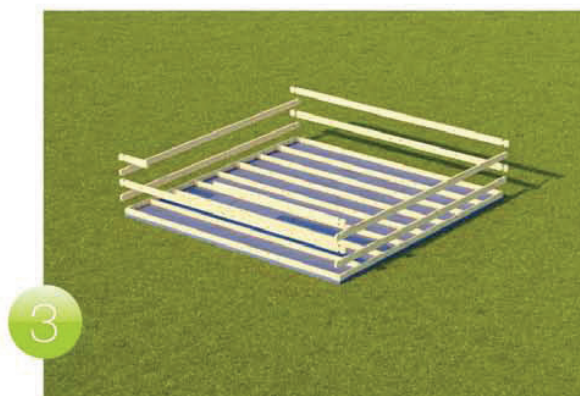

Montáž – jednotlivé kroky