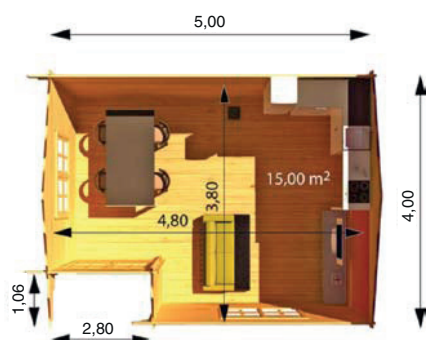

Leroy

5,5 m x 4 m

Materiál:	severská borovice / skandinávská kvalita
Vnější rozměry:	550 x 400 cm
Vnitřní rozměry:	531 x 381 cm
Tloušťka stěny:	44 mm
Okapní výška:	221 cm
Hřebenová výška:	351 cm
Střešní prkna:	tl. 20 mm (perodrážka)
Podlahová prkna:	tl. 20 mm (perodrážka)
Plocha střechy:	42 m ²
Přesah střechy:	10 cm
Počet místností:	1
Dveře (šířka x výška)/počet:	161 cm x 187 cm / 1
Okno (šířka x výška)/počet:	60 cm x 141 cm / 8
Skla:	dvojitá
Střešní krytina:	asfaltový šindel
Záruka:	5 let *

Avery

4 m x 4 m + 2 m

Materiál:	severská borovice / skandinávská kvalita
Vnější rozměry:	400 x 400 cm + 200 cm veranda
Vnitřní rozměry:	371 x 371 cm
Tloušťka stěny:	44 mm
Okapní výška:	209 cm
Hřebenová výška:	270 cm
Střešní prkna:	tl. 20 mm (perodrážka)
Podlahová prkna:	tl. 20 mm (perodrážka)
Plocha střechy:	29 m ²
Přesah střechy:	200 cm
Počet místností:	1
Dveře (šířka x výška)/počet:	161 cm x 192 cm / 1
Okno (šířka x výška)/počet:	138 cm x 101 cm / 1, 70 cm x 101 cm / 1
Skla:	dvojitě sklo
Střešní krytina:	asfaltový šindel
Záruka:	5 let *

Jules

3,87 m x 3,87 m

Materiál:	severská borovice / skandinávská kvalita
Vnější rozměry:	387 x 387 cm + 200 cm veranda
Vnitřní rozměry:	366 x 366 cm + 200 cm veranda
Tloušťka stěny:	34 mm
Okapní výška:	200 cm
Hřebenová výška:	242 cm
Střešní prkna:	tl. 20 mm (perodrážka)
Podlahová prkna:	tl. 20 mm (perodrážka)
Plocha střechy:	26 m ²
Přesah střechy:	40 cm
Počet místností:	1
Dveře (šířka x výška)/počet:	178 cm x 187 cm / 1
Okno (šířka x výška)/počet:	178 cm x 97 cm / 2
Skla:	dvojitá skla
Střešní krytina:	asfaltový šindel
Záruka:	5 let *