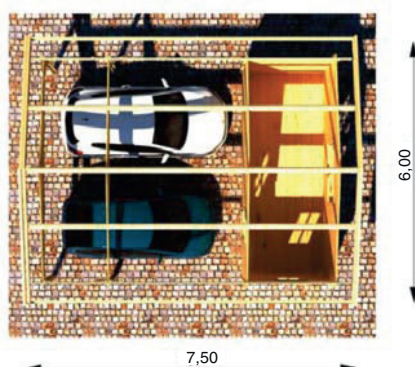

Garáže a garážová stání

4 m x 6 m + kryté stání 3 m x 6 m

Materiál:	severská borovice (smrk) / skandinávská kvalita
Vnější rozměry:	400 cm x 600 cm + 300 cm x 600 cm
Vnitřní rozměry:	377 cm x 577 cm + 277 cm x 577 cm
Tloušťka stěny:	44 mm
Okapní výška:	209 cm
Hřebenová výška:	270 cm
Střešní prkna:	tl. 20 mm (perodrážka)
Podlahová prkna:	nejsou zahrnuta
Plocha střechy:	47 m²
Přesah střechy:	40 cm
Počet místností:	1
Dveře (šířka x výška)/počet:	85 cm x 192 cm / 1, 240 cm x 207 cm / 1
Střešní krytina:	asfaltový šindel
Záruka:	5 let *

6 m x 7,5 m

Materiál:	severská borovice (smrk) / skandinávská kvalita
Vnější rozměry:	600 cm x 750 cm
Vnitřní rozměry:	600 cm x 750 cm
Tloušťka stěny:	44 mm
Okapní výška:	209 cm
Hřebenová výška:	270 cm
Střešní prkna:	tl. 20 mm (perodrážka)
Podlahová prkna:	20 mm (perodrážka)
Plocha střechy:	54 m²
Přesah střechy:	40 cm
Počet místností:	2
Dveře (šířka x výška)/počet:	85 cm x 192 cm / 1
Okno (šířka x výška)/počet:	138 cm x 101 cm / 1, 70 cm x 101 cm / 1
Skla:	dvojitá
Střešní krytina:	asfaltový šindel
Záruka:	5 let *

6 m x 6 m

Materiál:	severská borovice (smrk) / skandinávská kvalita
Vnější rozměry:	600 cm x 600 cm
Vnitřní rozměry:	571 cm x 571 cm
Tloušťka stěny:	13x 7,5 mm
Okapní výška:	200 cm
Hřebenová výška:	230 cm
Střešní prkna:	tl. 20 mm (perodrážka)
Podlahová prkna:	není zahrnuta
Plocha střechy:	45 m²
Přesah střechy:	40 cm
Počet místností:	1
Střešní krytina:	asfaltový šindel
Záruka:	5 let *