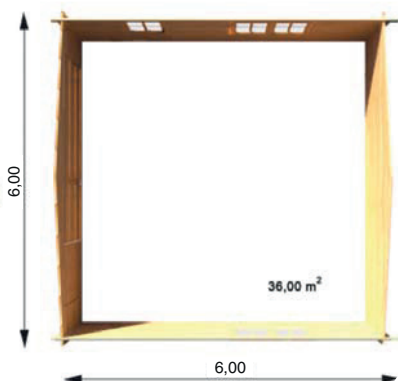

Garáž Double

6 m x 6 m

Materiál: severská borovice (smrk) / skandinávská kvalita
Vnější rozměry: 600 cm x 600 cm
Vnitřní rozměry: 571 cm x 571 cm
Tloušťka stěny: 44 mm
Okapní výška: 209 cm
Hřebenová výška: 280 cm
Střešní prkna: tl. 20 mm (perodrážka)
Podlahová prkna: nejsou zahrnuta
Plocha střechy: 45 m²
Přesah střechy: 30 cm
Počet místností: 1
Dveře (šířka x výška)/počet: 85 cm x 192 cm / 1, 240 cm x 207 cm / 2
Okno (šířka x výška)/počet: 138 cm x 101 cm / 2
Skla: dvojitá
Střešní krytina: asfaltový šindel
Záruka: 5 let *

Dřevěná garáž

6 m x 6 m

Materiál: severská borovice (smrk) / skandinávská kvalita
Vnější rozměry: 600 cm x 600 cm
Vnitřní rozměry: 571 cm x 571 cm
Tloušťka stěny: 44 mm
Okapní výška: 209 cm
Hřebenová výška: 270 cm
Střešní prkna: tl. 20 mm (perodrážka)
Podlahová prkna: nejsou zahrnuta
Plocha střechy: 45 m²
Přesah střechy: 30 cm
Počet místností: 1
Dveře (šířka x výška)/počet: 85 cm x 192 cm / 1, 240 cm x 207 cm / 1
Okno (šířka x výška)/počet: 138 cm x 101 cm / 2
Skla: dvojitá
Střešní krytina: asfaltový šindel
Záruka: 5 let *