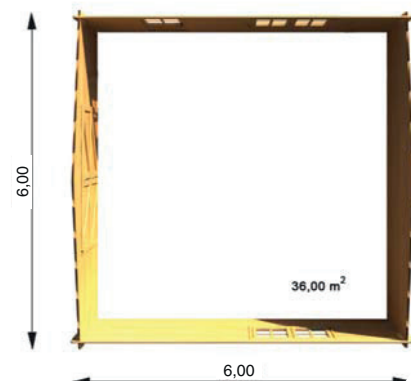

Garáž Double

6 m x 6 m

Materiál: severská borovice (smrk) / skandinávská kvalita
Vnější rozměry: 600 cm x 600 cm
Vnitřní rozměry: 571 cm x 571 cm
Tloušťka stěny: 44 mm
Okapní výška: 209 cm
Hřebenová výška: 280 cm
Střešní prkna: tl. 20 mm (perodrážka)
Podlahová prkna: nejsou zahrnuta
Plocha střechy: 45 m²
Přesah střechy: 30 cm
Počet místností: 1
Dveře (šířka x výška)/počet: 85 cm x 192 cm / 1, 240 cm x 207 cm / 2
Okno (šířka x výška)/počet: 138 cm x 101 cm / 2
Skla: dvojitá
Střešní krytina: asfaltový šindel
Záruka: 5 let *

Dřevěná garáž

6 m x 6 m

Materiál: severská borovice (smrk) / skandinávská kvalita
Vnější rozměry: 600 cm x 600 cm
Vnitřní rozměry: 571 cm x 571 cm
Tloušťka stěny: 44 mm
Okapní výška: 209 cm
Hřebenová výška: 270 cm
Střešní prkna: tl. 20 mm (perodrážka)
Podlahová prkna: nejsou zahrnuta
Plocha střechy: 45 m²
Přesah střechy: 30 cm
Počet místností: 1
Dveře (šířka x výška)/počet: 85 cm x 192 cm / 1, 240 cm x 207 cm / 1
Okno (šířka x výška)/počet: 138 cm x 101 cm / 2
Skla: dvojitá
Střešní krytina: asfaltový šindel
Záruka: 5 let *