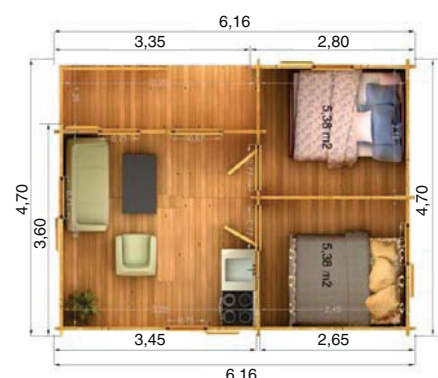

Dřevěné obytné chaty

6 m x 5,2 m

Materiál:	severská borovice (smrk) / skandinávská kvalita
Vnější rozměry:	600 cm x 520 cm + 150 cm veranda
Vnitřní rozměry:	577 cm x 497 cm + 150 cm veranda
Tloušťka stěny:	44 mm
Okapní výška:	209 cm
Hřebenová výška:	285 cm
Střešní prkna:	tl. 20 mm (perodrážka)
Podlahová prkna:	tl. 20 mm (perodrážka)
Plocha střechy:	36 m²
Přesah střechy:	30 cm
Počet místností:	3
Dveře (šířka x výška)/počet:	85 cm x 192 cm / 4
Okno (šířka x výška)/počet:	138 cm x 140 cm / 2, 90 cm x 36 cm / 3
Skla:	dvojitá
Střešní krytina:	asfaltový šindel
Záruka:	5 let *

4,5 m x 6 m

Materiál:	severská borovice (smrk) / skandinávská kvalita
Vnější rozměry:	450 cm x 600 cm
Vnitřní rozměry:	427 cm x 577 cm
Tloušťka stěny:	44 mm, také ve variantách 66 mm nebo 44 + 44 mm
Okapní výška:	234 cm
Hřebenová výška:	370 cm
Střešní prkna:	tl. 20 mm (perodrážka)
Podlahová prkna:	tl. 20 mm (perodrážka)
Plocha střechy:	45 m²
Přesah střechy:	122 cm
Počet místností:	4
Dveře (šířka x výška)/počet:	85 cm x 192 cm / 3, 161 cm x 192 cm / 1
Okno (šířka x výška)/počet:	70 cm x 101 cm / 7
Skla:	dvojitá
Střešní krytina:	asfaltový šindel
Záruka:	5 let *

6,2 m x 4,7 m

Materiál:	severská borovice (smrk) / skandinávská kvalita
Vnější rozměry:	616 x 470 cm
Vnitřní rozměry:	587 x 441 cm
Tloušťka stěny:	58 mm
Okapní výška:	208 cm
Hřebenová výška:	286 cm
Střešní prkna:	tl. 20mm (perodrážka)
Podlahová prkna:	tl. 20mm (perodrážka)
Plocha střechy:	35 m²
Přesah střechy:	120 cm
Počet místností:	3
Dveře (šířka x výška)/počet:	85 cm x 192 cm / 3
Okno (šířka x výška)/počet:	70 cm x 101 cm / 5
Skla:	dvojitá
Střešní krytina:	asfaltový šindel
Záruka:	5 let *